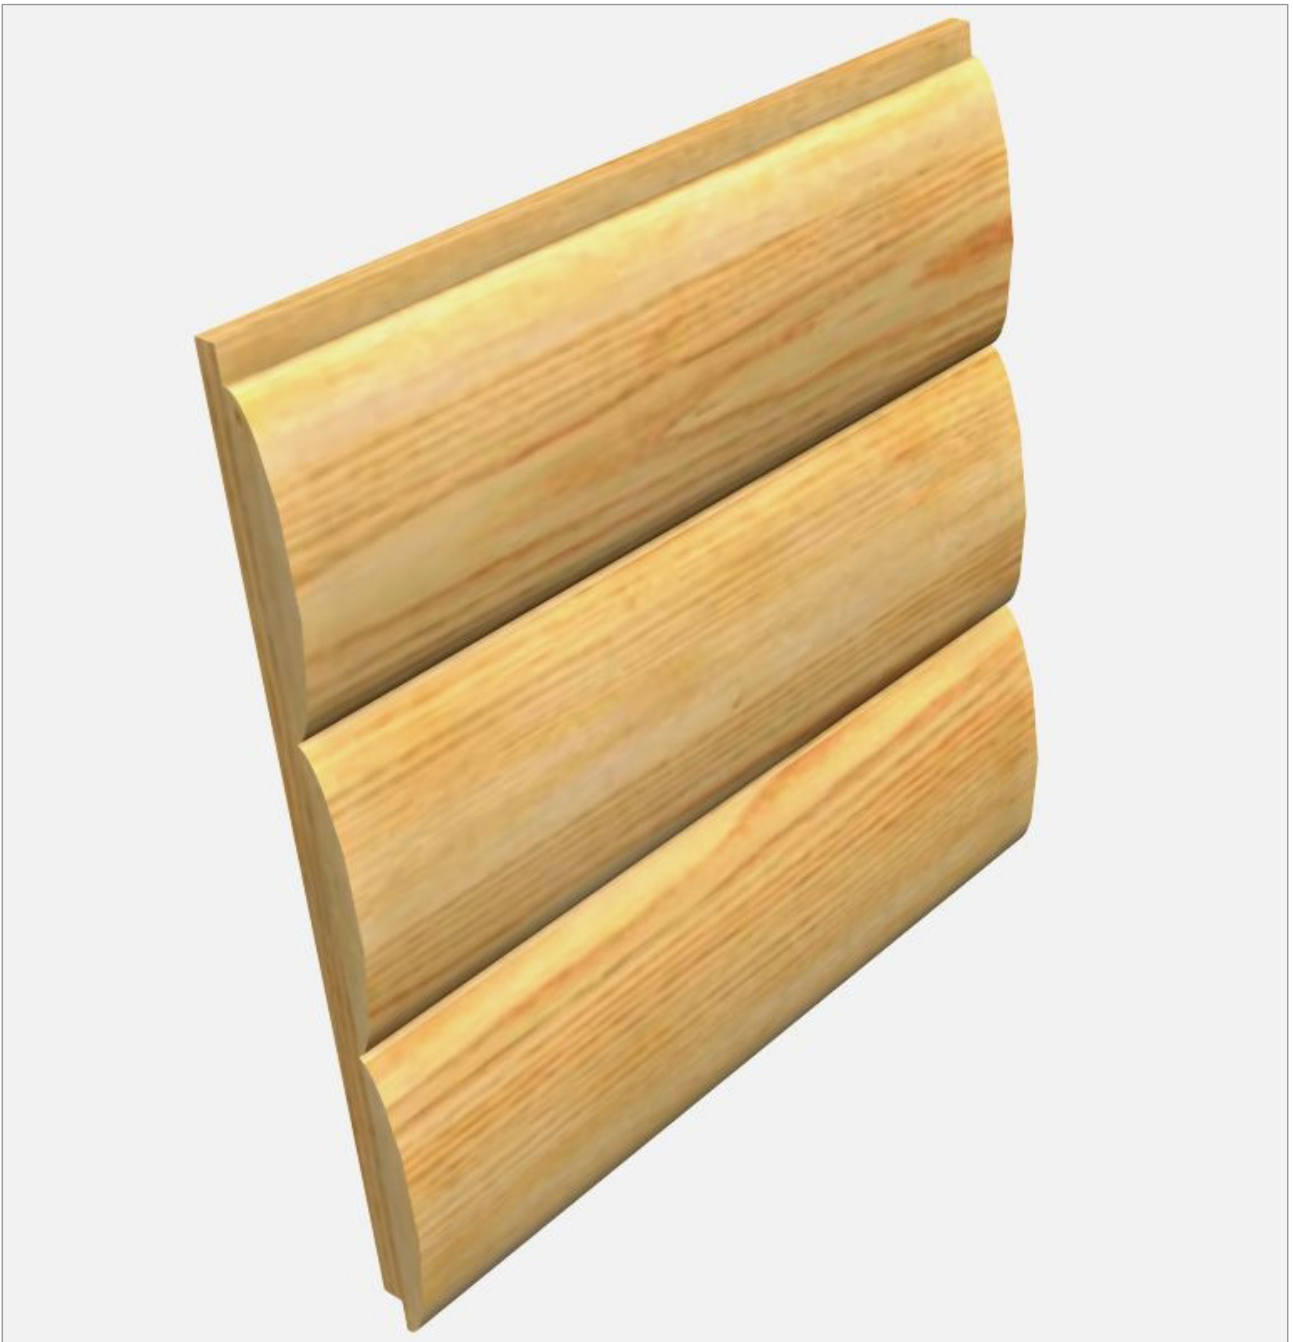

Derome

Standardpaneler

Deromegrupper

Fasad Lockläkt 22x45

Profilerad Lockläkt 22x45

Fjällpanel 17x120

Stockpanel 22x120

Rakkantad falspanel 22x145

Enkelfas falspanel 22x120

Dubbelfas falspanel 22x120

Dubbelfas falspanel 22x145